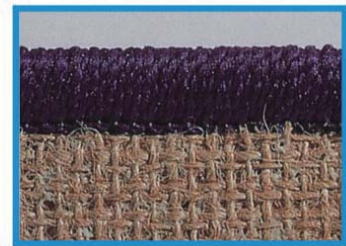

2-Thread Carpet Overedging Machine

2線地毯包邊機

- CK-2502** 2 線 / 2-Thread
CK-2502K 2 線，附切刀 / With Cutting Device
CK-2502L 2 線，左邊 / Left Hand
CK-2502LK 2 線，左邊附切刀 / Left Hand With Cutting Device

APPLICATION:

- Suitable for overedging the tufted carpets, rug, blankets, car mat or any extra-heavy materials.
- Fully automatic lubrication.
- 地毯、毛毯、汽車用腳踏墊或其他厚類物料知包縫車邊。
- 具自動加油潤滑功能。

CK-2502L / CK-2502LK

CK-2502 / CK-2502K

STITCH PATTERNS:

Front / 正面

Back / 背面

SPECIFICATIONS:

Max. sewing speed 最高縫速	3,000 s.p.m.	Needle to be used 使用針	7713
Max. stitch length 最大縫目	1-10 mm	Needle system 針號	230 / 200
Stitch width 人字縫寬度	12 mm	N.W. / G.W. 淨重 / 毛重	38 / 42 KGS
Number of Needle 使用針數	2	Meas. 材積	0.1 CBM