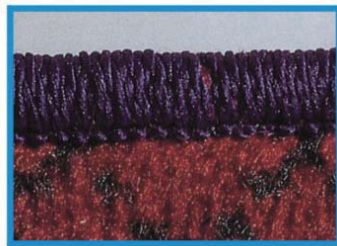

2-Thread Carpet Overedging Machine

2線地毯包邊機

- CK-2502** 2 線 / 2-Thread
CK-2502K 2 線，附切刀 / With Cutting Device
CK-2502L 2 線，左邊 / Left Hand
CK-2502LK 2 線，左邊附切刀 / Left Hand With Cutting Device

APPLICATION:

- Suitable for overedging the tufted carpets, rug, blankets, car mat or any extra-heavy materials.
- Fully automatic lubrication.
- 地毯、毛毯、汽車用腳踏墊或其他厚類物料知包縫車邊。
- 具自動加油潤滑功能。

CK-2502L / CK-2502LK

CK-2502 / CK-2502K

STITCH PATTERNS:

Front / 正面

Back / 背面

SPECIFICATIONS:

Max. sewing speed 最高縫速	3,000 s.p.m.	Needle to be used 使用針	7713
Max. stitch length 最大縫目	1-10 mm	Needle system 針號	230 / 200
Stitch width 人字縫寬度	12 mm	N.W. / G.W. 淨重 / 毛重	38 / 42 KGS
Number of Needle 使用針數	2	Meas. 材積	0.1 CBM